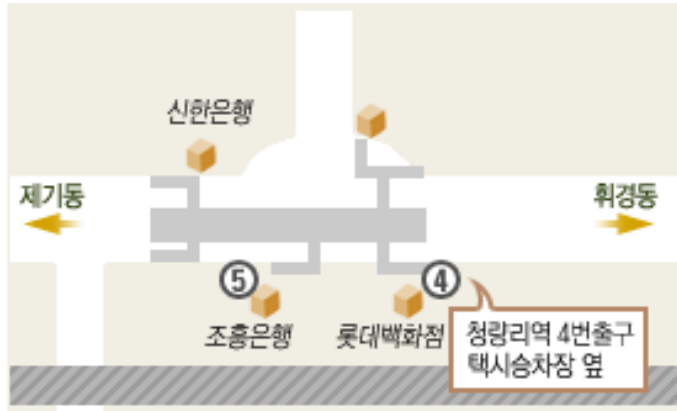

Remark - 행사 진행상 일정 및 장소가 변경 될 수 있습니다.

Campus MAP

1. 입소식 - 자연과학관 2층 국제회의실
2. 교육장 - 배봉관 2층 6217호
3. 중식 - 학생회관 2층 이느칸

주차정보

최초 15분 무료
최초 16분 ~ 30분 1,000원
30분 초과시 10분당 500원

오시는 길 - 지하철 → 스쿨버스

• 청량리역 (1호선)

평일(월~금)

오전 08:20 ~ 09:55 (수시운행, 청량리역 출발기준)

※ 토요일·일요일(공휴일포함)은 운행 안함

• 방학기간 운행 안내

계절학기 수업기간

평일(월~금) : 오전 08:20, 08:30, 08:40, 08:50

(4회 운행, 청량리 출발기준)

계절학기 수업이 없는 기간

오전 : 08:35, 08:50 (2회 운행)

• 답십리역 (5호선)

평일(월~금)

오전 08:40, 09:15, 09:45

(3회 운행, 답십리역 4번출구 우리은행앞 출발기준)

※ 토요일·일요일(공휴일포함)은 운행 안함

• 방학기간 운행 안내

계절학기 수업기간

평일(월~금) : 오전 08:40

(1회운행, 답십리역 4번출구 우리은행앞 출발기준)

계절학기 수업이 없는 기간

오전 : 08:40 (1회운행)

오시는 길 - 지하철 → 버스, 도보

• 청량리역 (1호선)

4번, 5번출구

롯데백화점 앞에서 노선버스 2230, 3215, 3216번 서울시립대 앞 (3번째 정거장)

• 답십리역 (5호선)