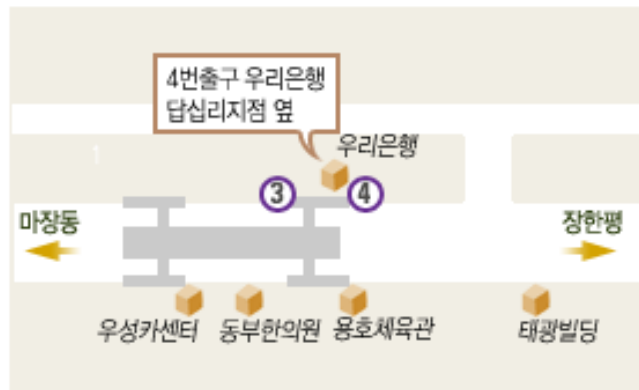

(1회운행, 답십리역 4번출구 우리은행앞 출발기준)

계절학기 수업이 없는 기간

오전 : 08:40 (1회운행)

오시는 길 - 지하철 → 버스, 도보

• 청량리역 (1호선)

4번, 5번출구

롯데백화점 앞에서 노선버스 2230, 3215, 3216번 서울시립대 앞 (3번째 정거장)

• 답십리역 (5호선)

3번출구

3번출구 앞에 있는 정거장에서 1213번 노선버스 탑승 서울시립대 앞

4번출구

답십리 삼거리(파리바게트 앞) 2230, 3216번 버스 탑승 서울시립대 앞 (6번째 정거장)

• 회기역 (1호선)

서울시립대[후문] 1호선 회기역

안내표지판(노면에 화살표시)을 따라 도보로 15분

후문약도보기