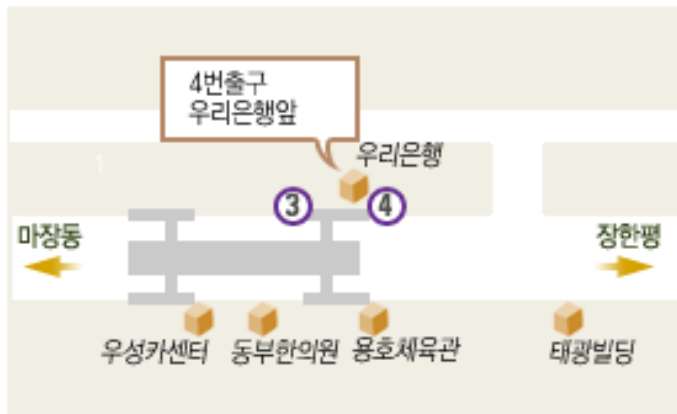

오전 08:20 ~ 09:55 (수시운행, 청량리역 출발기준)

※ 토요일·일요일(공휴일포함)은 운행 안함

• 방학기간 운행 안내

계절학기 수업기간

평일(월~금) : 오전 08:20, 08:30, 08:40, 08:50

(4회 운행, 청량리 출발기준)

계절학기 수업이 없는 기간

오전 : 08:35, 08:50 (2회 운행)

• 답십리역 (5호선)

평일(월~금)

오전 08:40, 09:15, 09:45

(3회 운행, 답십리역 4번출구 우리은행앞 출발기준)

※ 토요일·일요일(공휴일포함)은 운행 안함

• 방학기간 운행 안내

계절학기 수업기간

평일(월~금) : 오전 08:40

(1회운행, 답십리역 4번출구 우리은행앞 출발기준)

계절학기 수업이 없는 기간

오전 : 08:40 (1회운행)

오시는 길 - 지하철 → 버스, 도보

• 청량리역 (1호선)

4번, 5번출구

롯데백화점 앞에서 노선버스 2230, 3215, 3216번 서울시립대 앞 (3번째 정거장)

• 답십리역 (5호선)