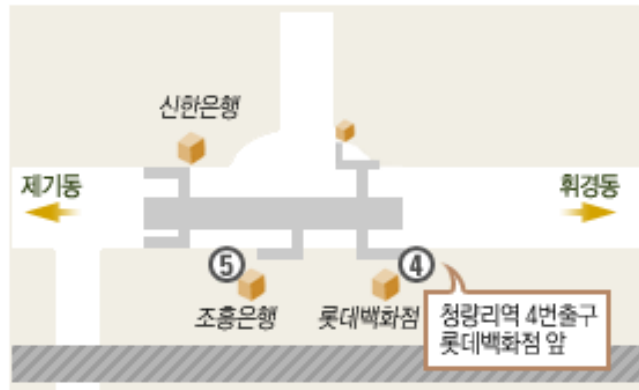

오전 08:20 ~ 09:55 (수시운행, 청량리역 출발기준)

※ 토요일·일요일(공휴일포함)은 운행 안함

• 방학기간 운행 안내

계절학기 수업기간

평일(월~금) : 오전 08:20, 08:30, 08:40, 08:50

(4회 운행, 청량리 출발기준)

계절학기 수업이 없는 기간

오전 : 08:35, 08:50 (2회 운행)

• 답십리역 (5호선)

평일(월~금)

오전 08:40, 09:15, 09:45

(3회 운행, 답십리역 4번출구 우리은행앞 출발기준)

※ 토요일·일요일(공휴일포함)은 운행 안함

• 방학기간 운행 안내

계절학기 수업기간

평일(월~금) : 오전 08:40

(1회운행, 답십리역 4번출구 우리은행앞 출발기준)

계절학기 수업이 없는 기간

오전 : 08:40 (1회운행)

오시는 길 - 지하철 → 버스, 도보

• 청량리역 (1호선)

4번, 5번출구

롯데백화점 앞에서 노선버스 2230, 3215, 3216번 서울시립대 앞 (3번째 정거장)

• 답십리역 (5호선)

3번출구

3번출구 앞에 있는 정거장에서 1213번 노선버스 탑승 서울시립대 앞

4번출구

답십리 삼거리(파리바게트 앞) 2230, 3216번 버스 탑승 서울시립대 앞 (6번째 정거장)

• 회기역 (1호선)

서울시립대[후문] 1호선 회기역

안내표지판(노면에 화살표시)을 따라 도보로 15분

후문약도보기